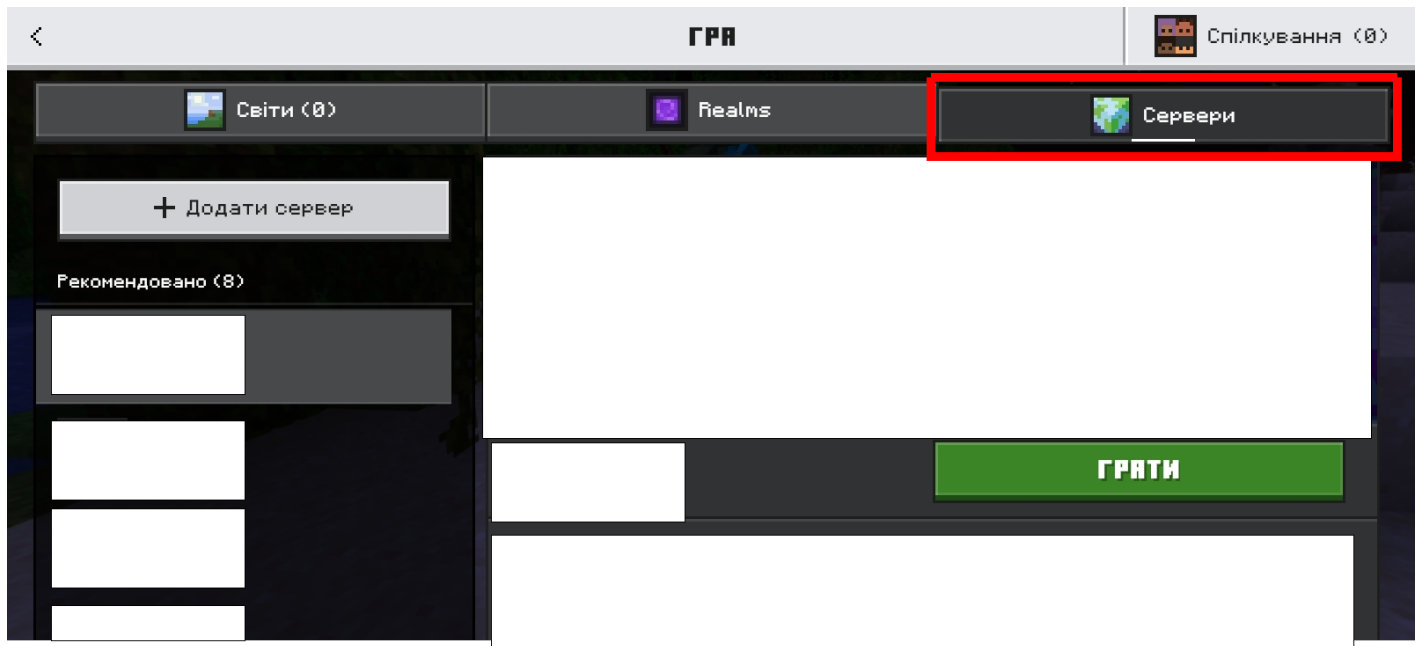

2??

1□ - Залогіньтесь за допомогою свого облікового запису xbox у Minecraft Launcher.

2□ - Натисніть **ГРАТИ**.

3??

Додаємо IP сервера в Майнкрафт

Після запуску гри:

Тиснемо кнопку **Сервери**.

4???

Тиснемо кнопку *ДОДАТИ СЕРВЕР*.

5???

Вводимо IP сервера:

PLAY.MINECRAFTER.IN.UA

та натискаємо кнопку **ЗБЕРЕГТИ**.

6???

Натискаємо **Приєднатися до сервера**. Та насолоджуємось грою!

Версія #3