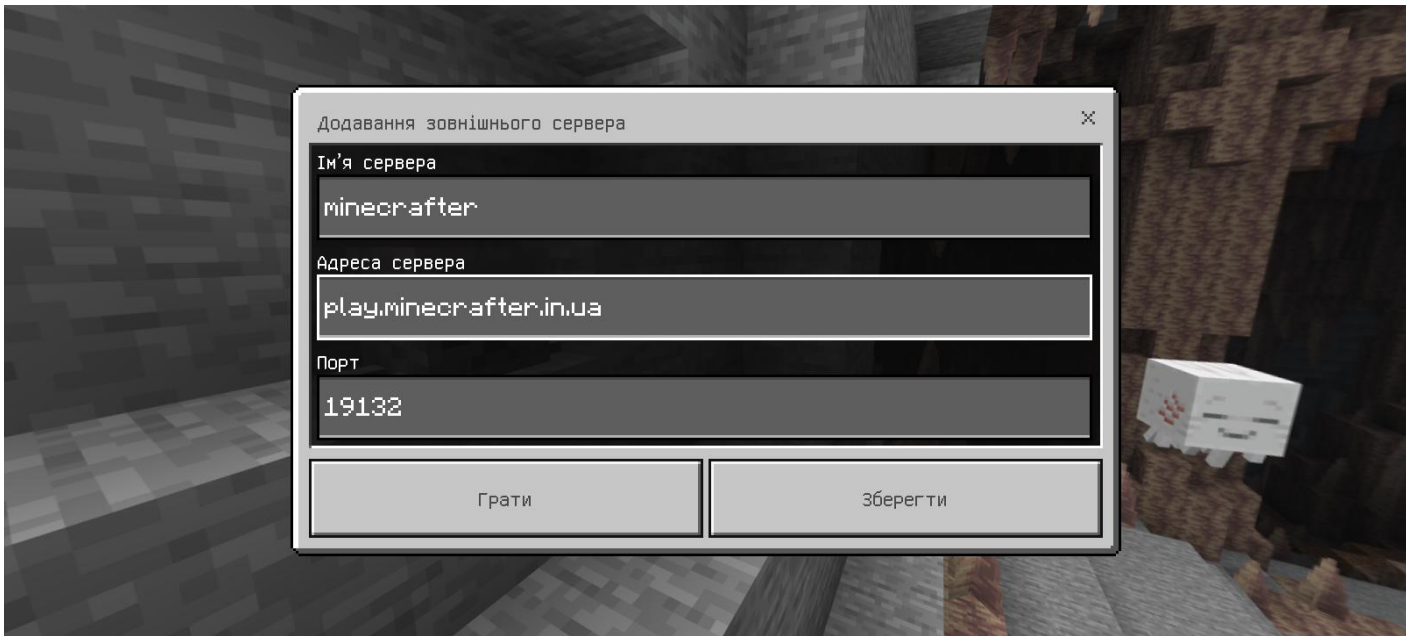

2??

1□ - Залогіньтесь за допомогою свого облікового запису xbox у Minecraft Launcher.

2□ - Натисніть **ГРАТИ**.

3??

Додаємо IP сервера в Майнкрафт

Після запуску гри:

Тиснемо кнопку **Сервери**.

4???

Тиснемо кнопку *ДОДАТИ СЕРВЕР*.

5???

Вводимо IP сервера:

PLAY.MINECRAFTER.IN.UA

та натискаємо кнопку **ЗБЕРЕГТИ**.

6???

Натискаємо **Приєднатися до сервера**. Та насолоджуємось грою!

Версія #3