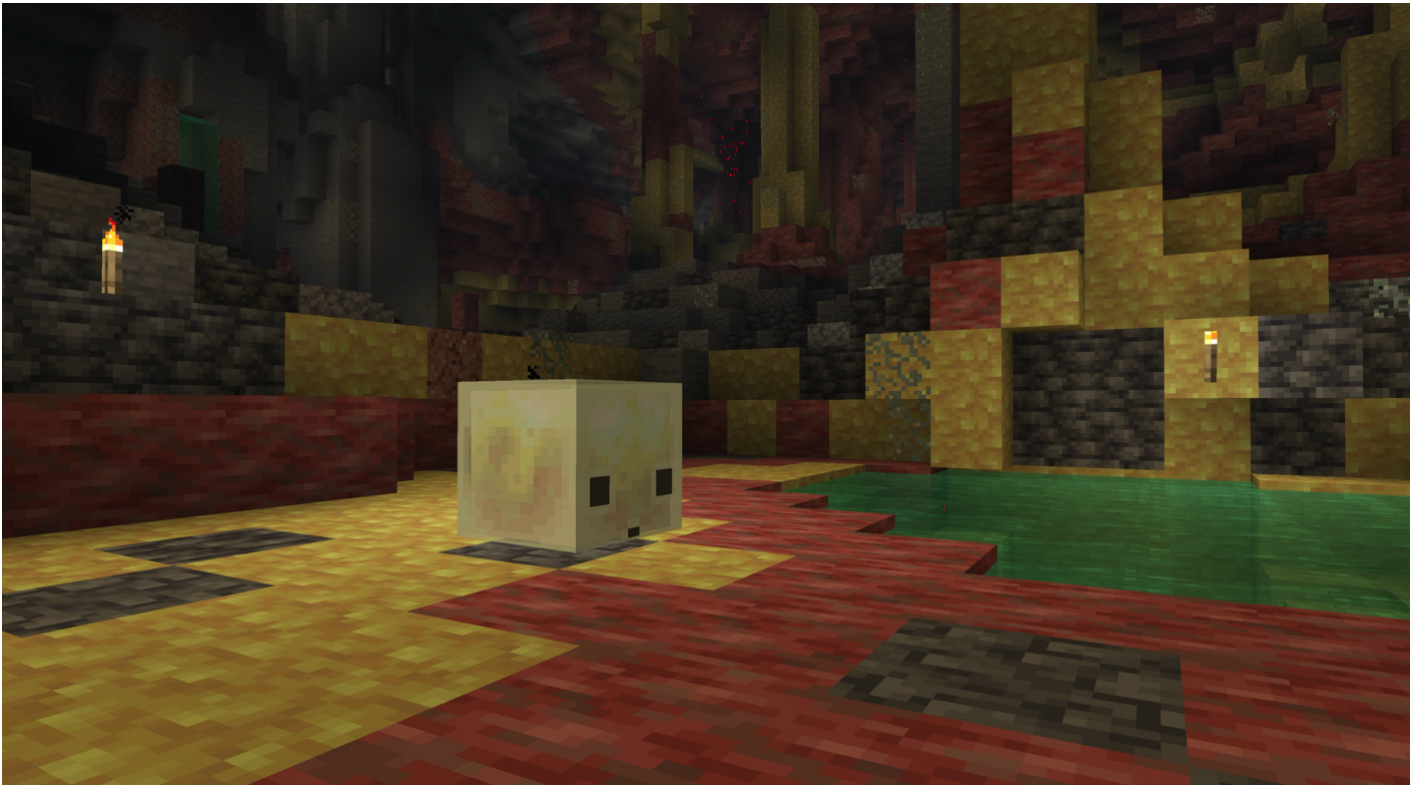

Версія #3

Створено 2026-03-24 18:55:50 EET

Оновлено 2026-03-24 19:14:45 EET