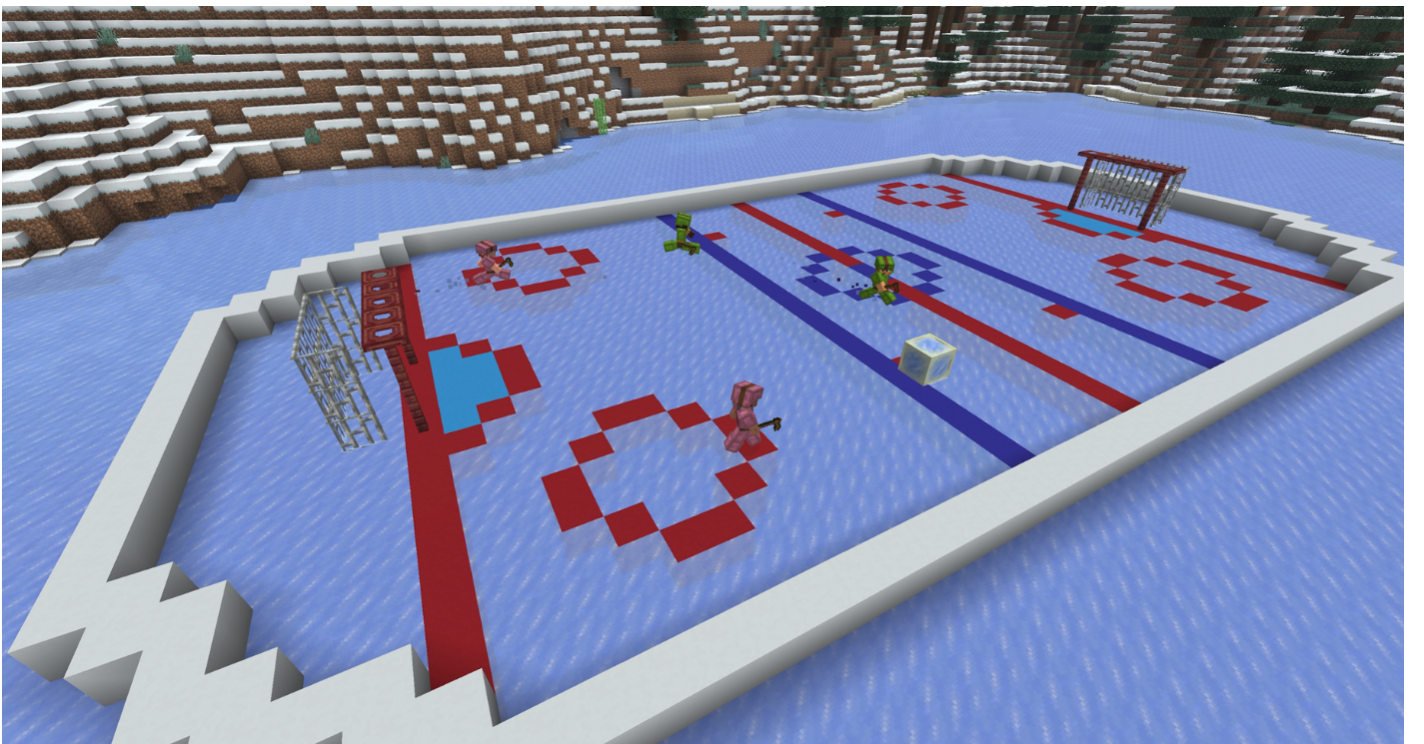

### Група блоків сірки:

- Жовті, каменеподібні блоки, що зустрічаються у сіркових печерах.
- **Блок сірки**
- Сходи із сірки
- Плита із сірки
- **Полірована сірка**
  - Сходи з полірованої сірки
  - Плита з полірованої сірки
  - Стіна з полірованої сірки
- **Сіркова цегла**
  - Сходи із сіркової цегли
  - Плита із сіркової цегли
  - Стіна із сіркової цегли
- **Різьблена сірка**
- **Потужна сірка**
  - Блок, який виділяє бульбашки при розміщенні під водою; бульбашки перетворюються на газові частинки ззовні води.
  - Дає ефект «Нудоти» гравцям у воді.

????

[32px-Sulfur\\_Cube.png?5e5e7](#) ?????????? ???

- Пасивний слимакоподібний моб, що з'являється у сіркових печерах.
- Коли убито, перетворюється на 2 менших мобів.
  - На відміну від слимаків та магмокубів, ці малі версії можуть підрости.
- Якщо віддати блок, сірковий куб стане нерухомим, а всередині з'явиться відповідний блок.
  - У цьому стані, сіркові куби не можна атакувати.
  - Зняття блока ножицями видаляє блок та повертає сірковий куб у звичайний стан.

- Залежно від блока, сірковий куб матиме різну поведінку, наприклад:
  - Залізний блок зробить куба важким.
  - Вовна зробить його легким.
  - Колода зробить його стрибучим.

?????

**BiomeSprite sulfur-caves.png: ?????????? ?????????? ?  
????????? ??????????**

- Біом печери, що генерується на рівні глибосланцю.

Версія #3

Створено 2026-03-24 18:55:50 EET

Оновлено 2026-03-24 19:14:45 EET