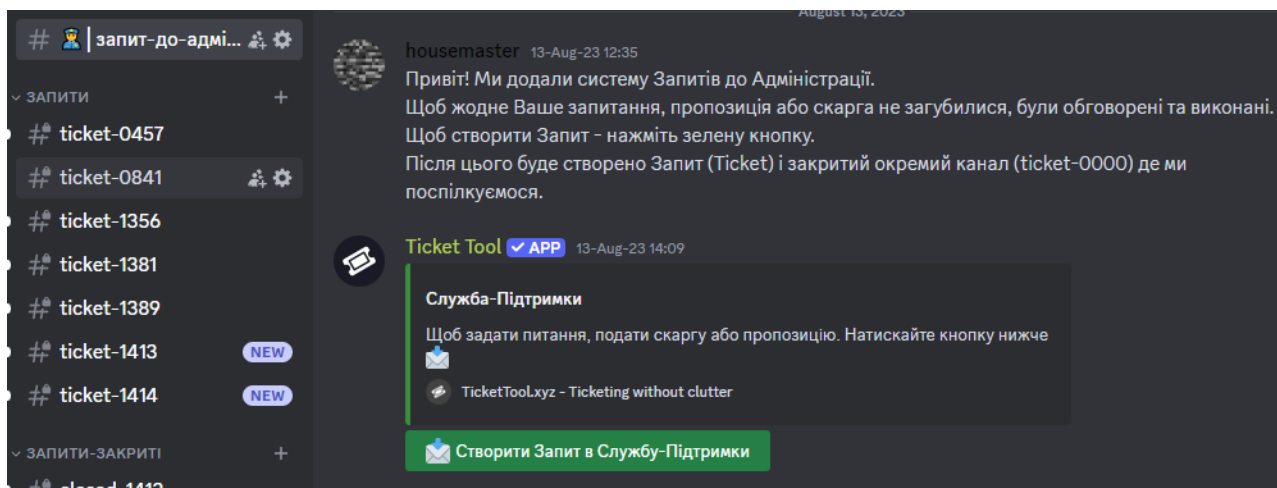

ВАЖЛИВО! Щоб Вам швидко допомогли з чимось на сервері, в запиті одразу і обов'язково напишіть:
свій нік на сервері. координати і назву сервера.